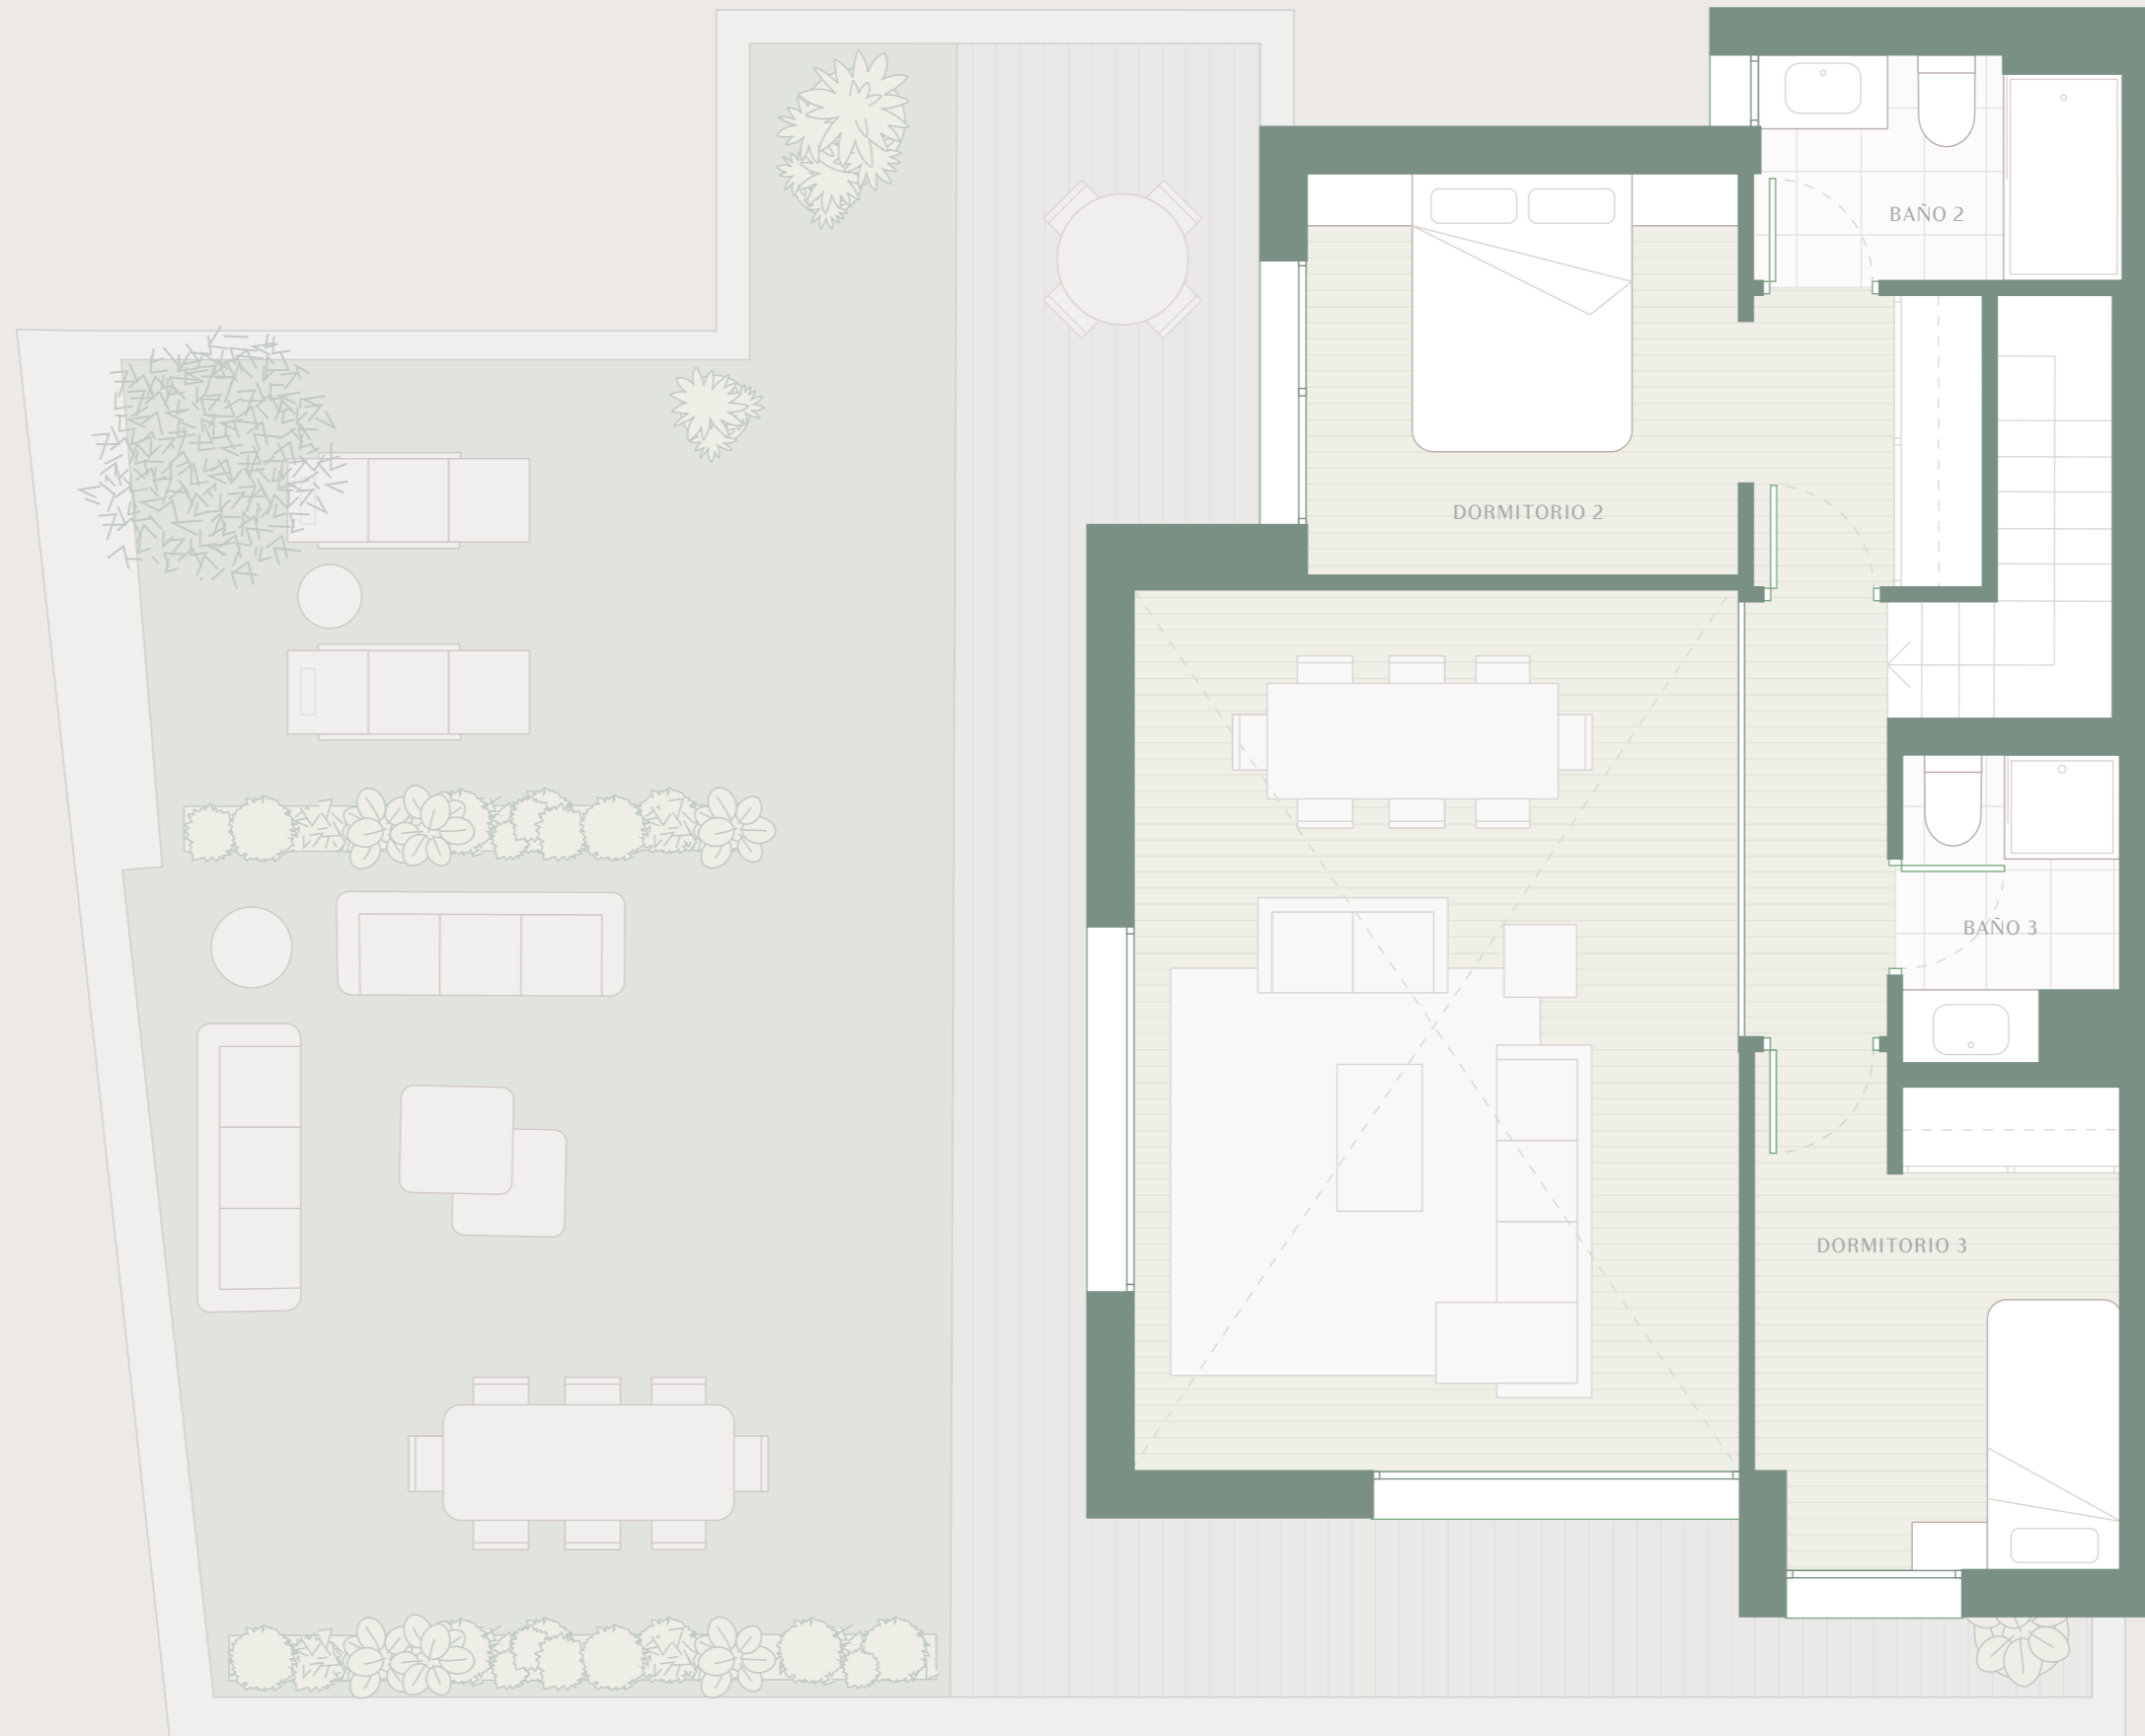

224

ARTURO SORIA  
MADRID

VIVIENDA JARDÍN · DÚPLEX  
BLOQUE 1

TRES DORMITORIOS

Superficie útil .....	82.26m <sup>2</sup>
Sup. Construida .....	108.89m <sup>2</sup>
S.C. y E. C. ....	137.97m <sup>2</sup>
Exteriores .....	85.03m <sup>2</sup>

Los planos mostrados son informativos, sin carácter contractual, susceptibles de ser modificados por necesidades técnicas, jurídicas o comerciales.

224

ARTURO SORIA  
MADRID

VIVIENDA JARDÍN · DÚPLEX  
BLOQUE 1

TRES DORMITORIOS

Superficie útil .....	82.26m <sup>2</sup>
Sup. Construida .....	108.89m <sup>2</sup>
S.C. y E. C. ....	137.97m <sup>2</sup>
Exteriores .....	85.03m <sup>2</sup>

Los planos mostrados son informativos, sin carácter contractual, susceptibles de ser modificados por necesidades técnicas, jurídicas o comerciales.