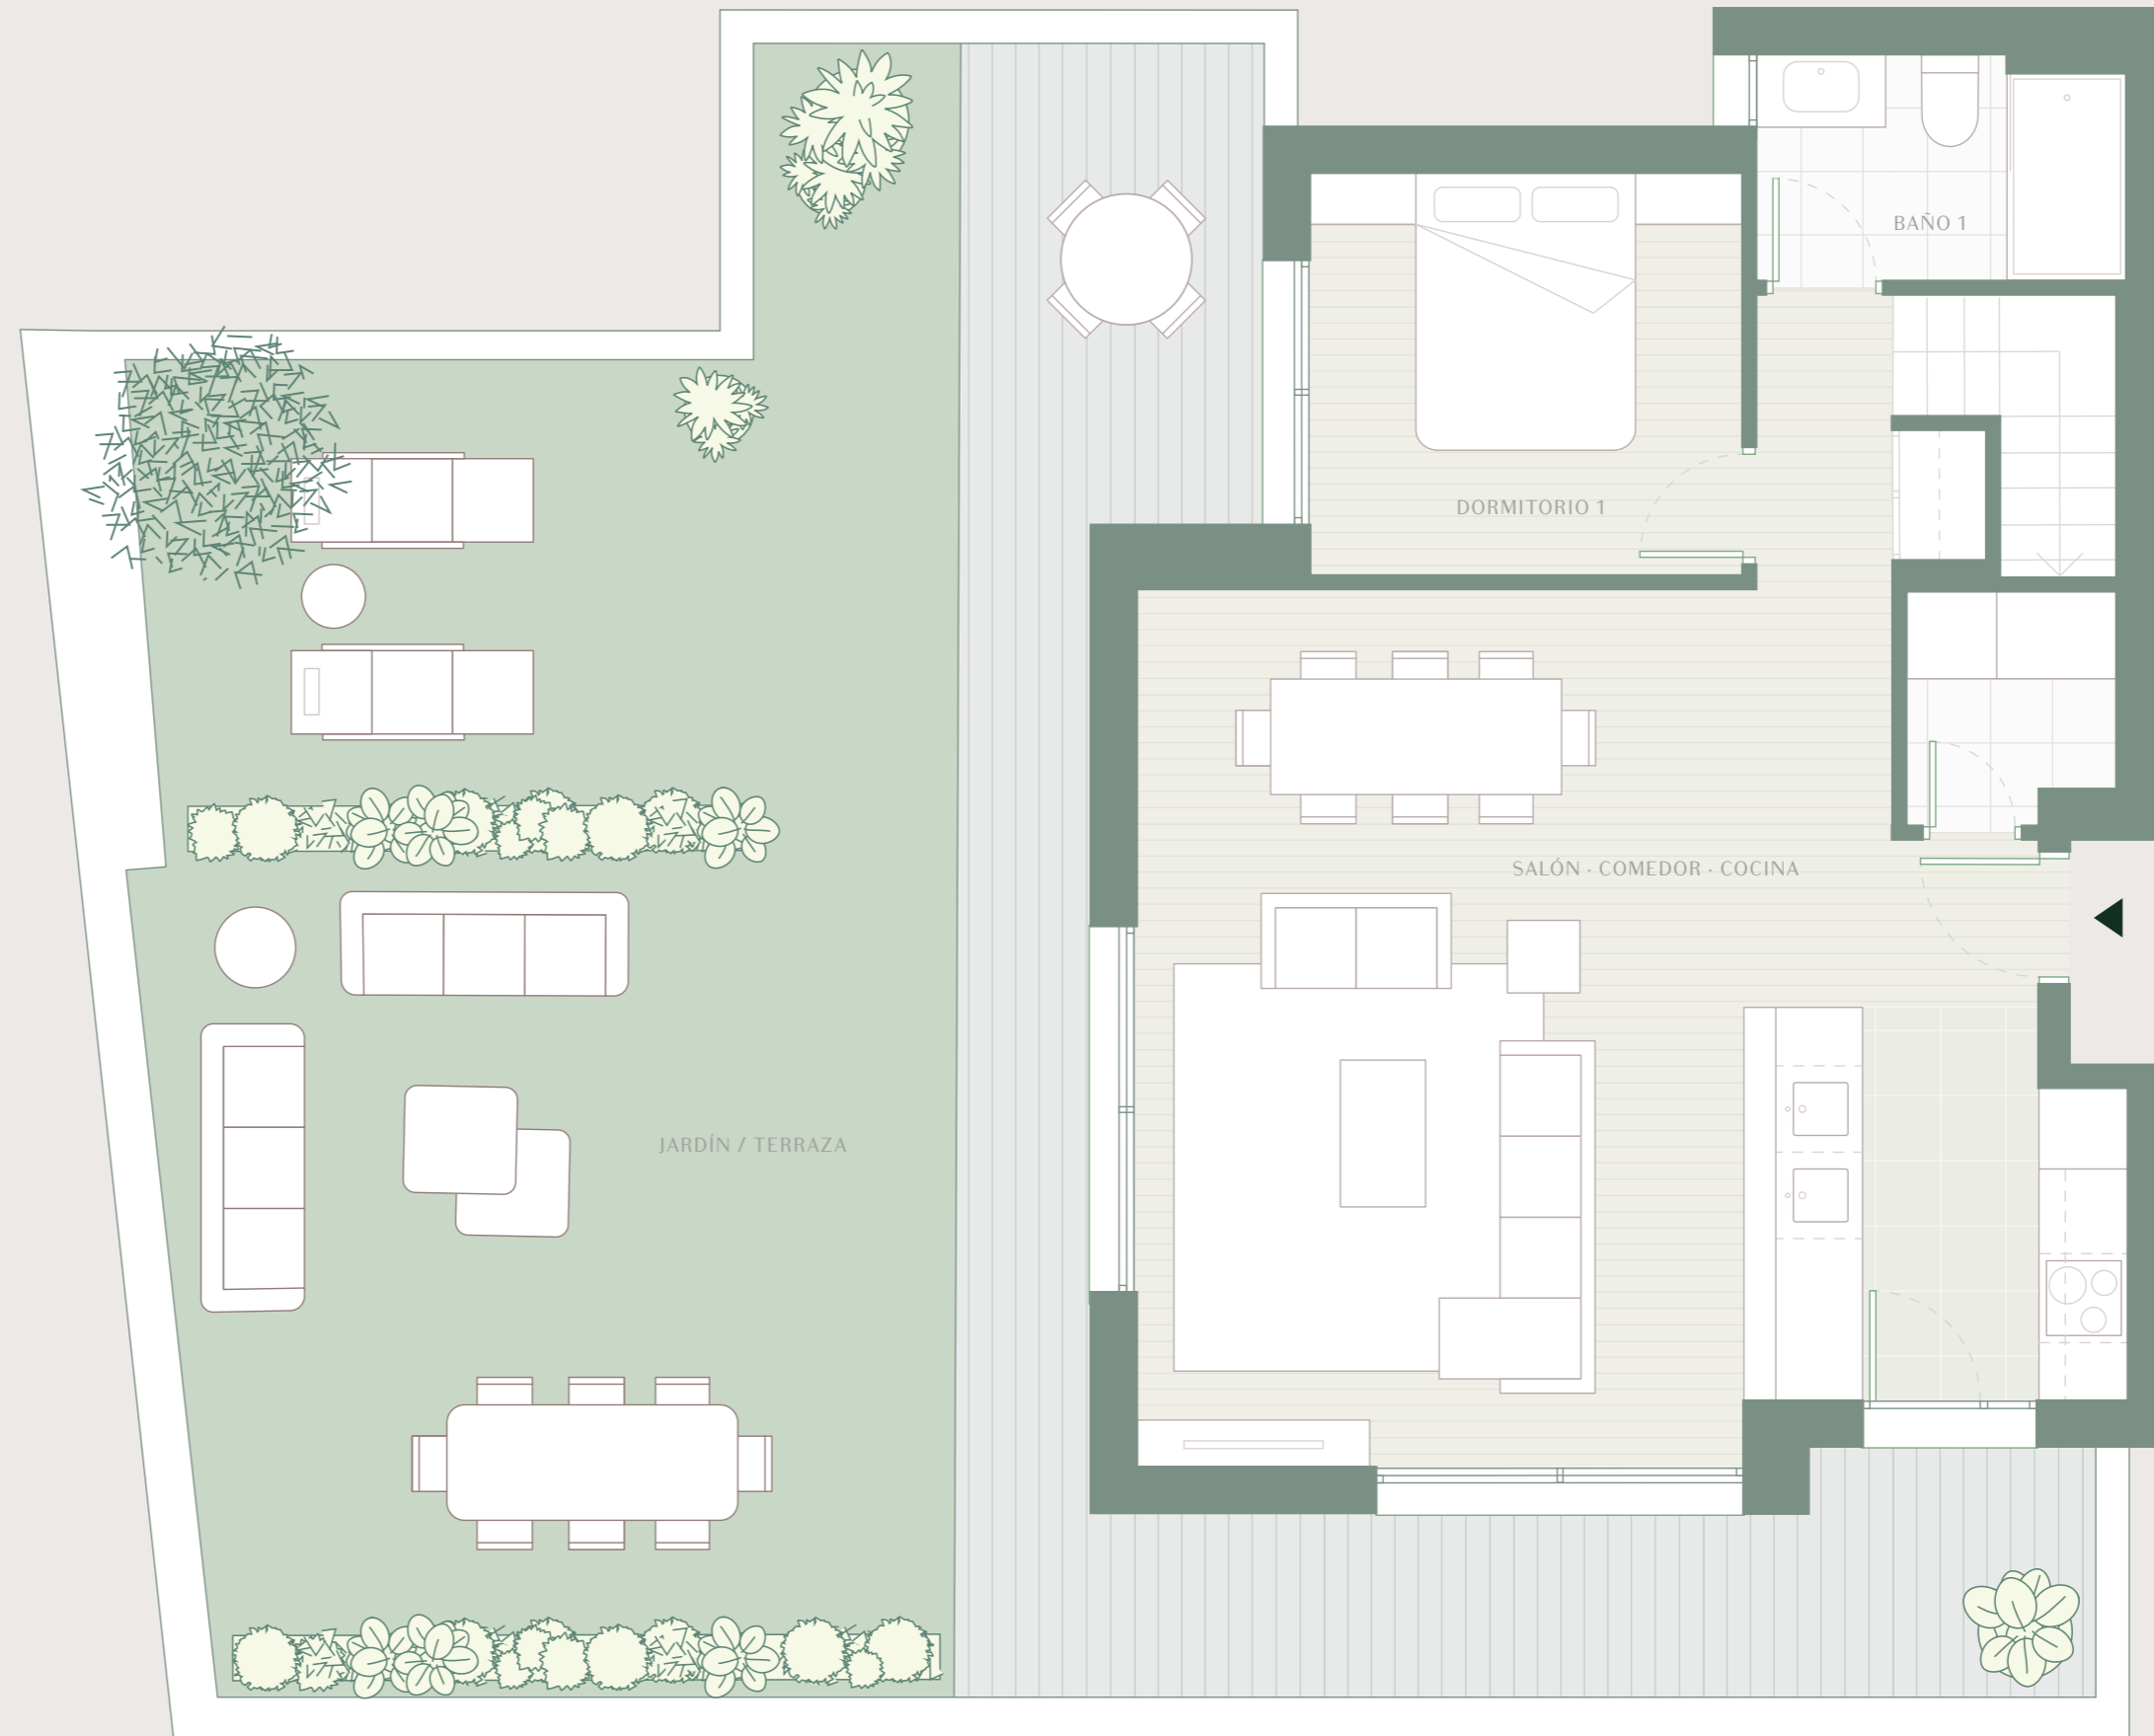

224

ARTURO SORIA  
MADRID

VIVIENDA JARDÍN · DÚPLEX  
BLOQUE 1

TRES DORMITORIOS

Superficie útil .....	82.26m <sup>2</sup>
Sup. Construida .....	108.89m <sup>2</sup>
S.C. y E. C. ....	137.97m <sup>2</sup>
Exteriores .....	85.03m <sup>2</sup>

Los planos mostrados son informativos, sin carácter contractual, susceptibles de ser modificados por necesidades técnicas, jurídicas o comerciales.

224

ARTURO SORIA  
MADRID

VIVIENDA JARDÍN · DÚPLEX  
BLOQUE 1

TRES DORMITORIOS

Superficie útil .....	82.26m <sup>2</sup>
Sup. Construida .....	108.89m <sup>2</sup>
S.C. y E. C. ....	137.97m <sup>2</sup>
Exteriores .....	85.03m <sup>2</sup>

Los planos mostrados son informativos, sin carácter contractual, susceptibles de ser modificados por necesidades técnicas, jurídicas o comerciales.