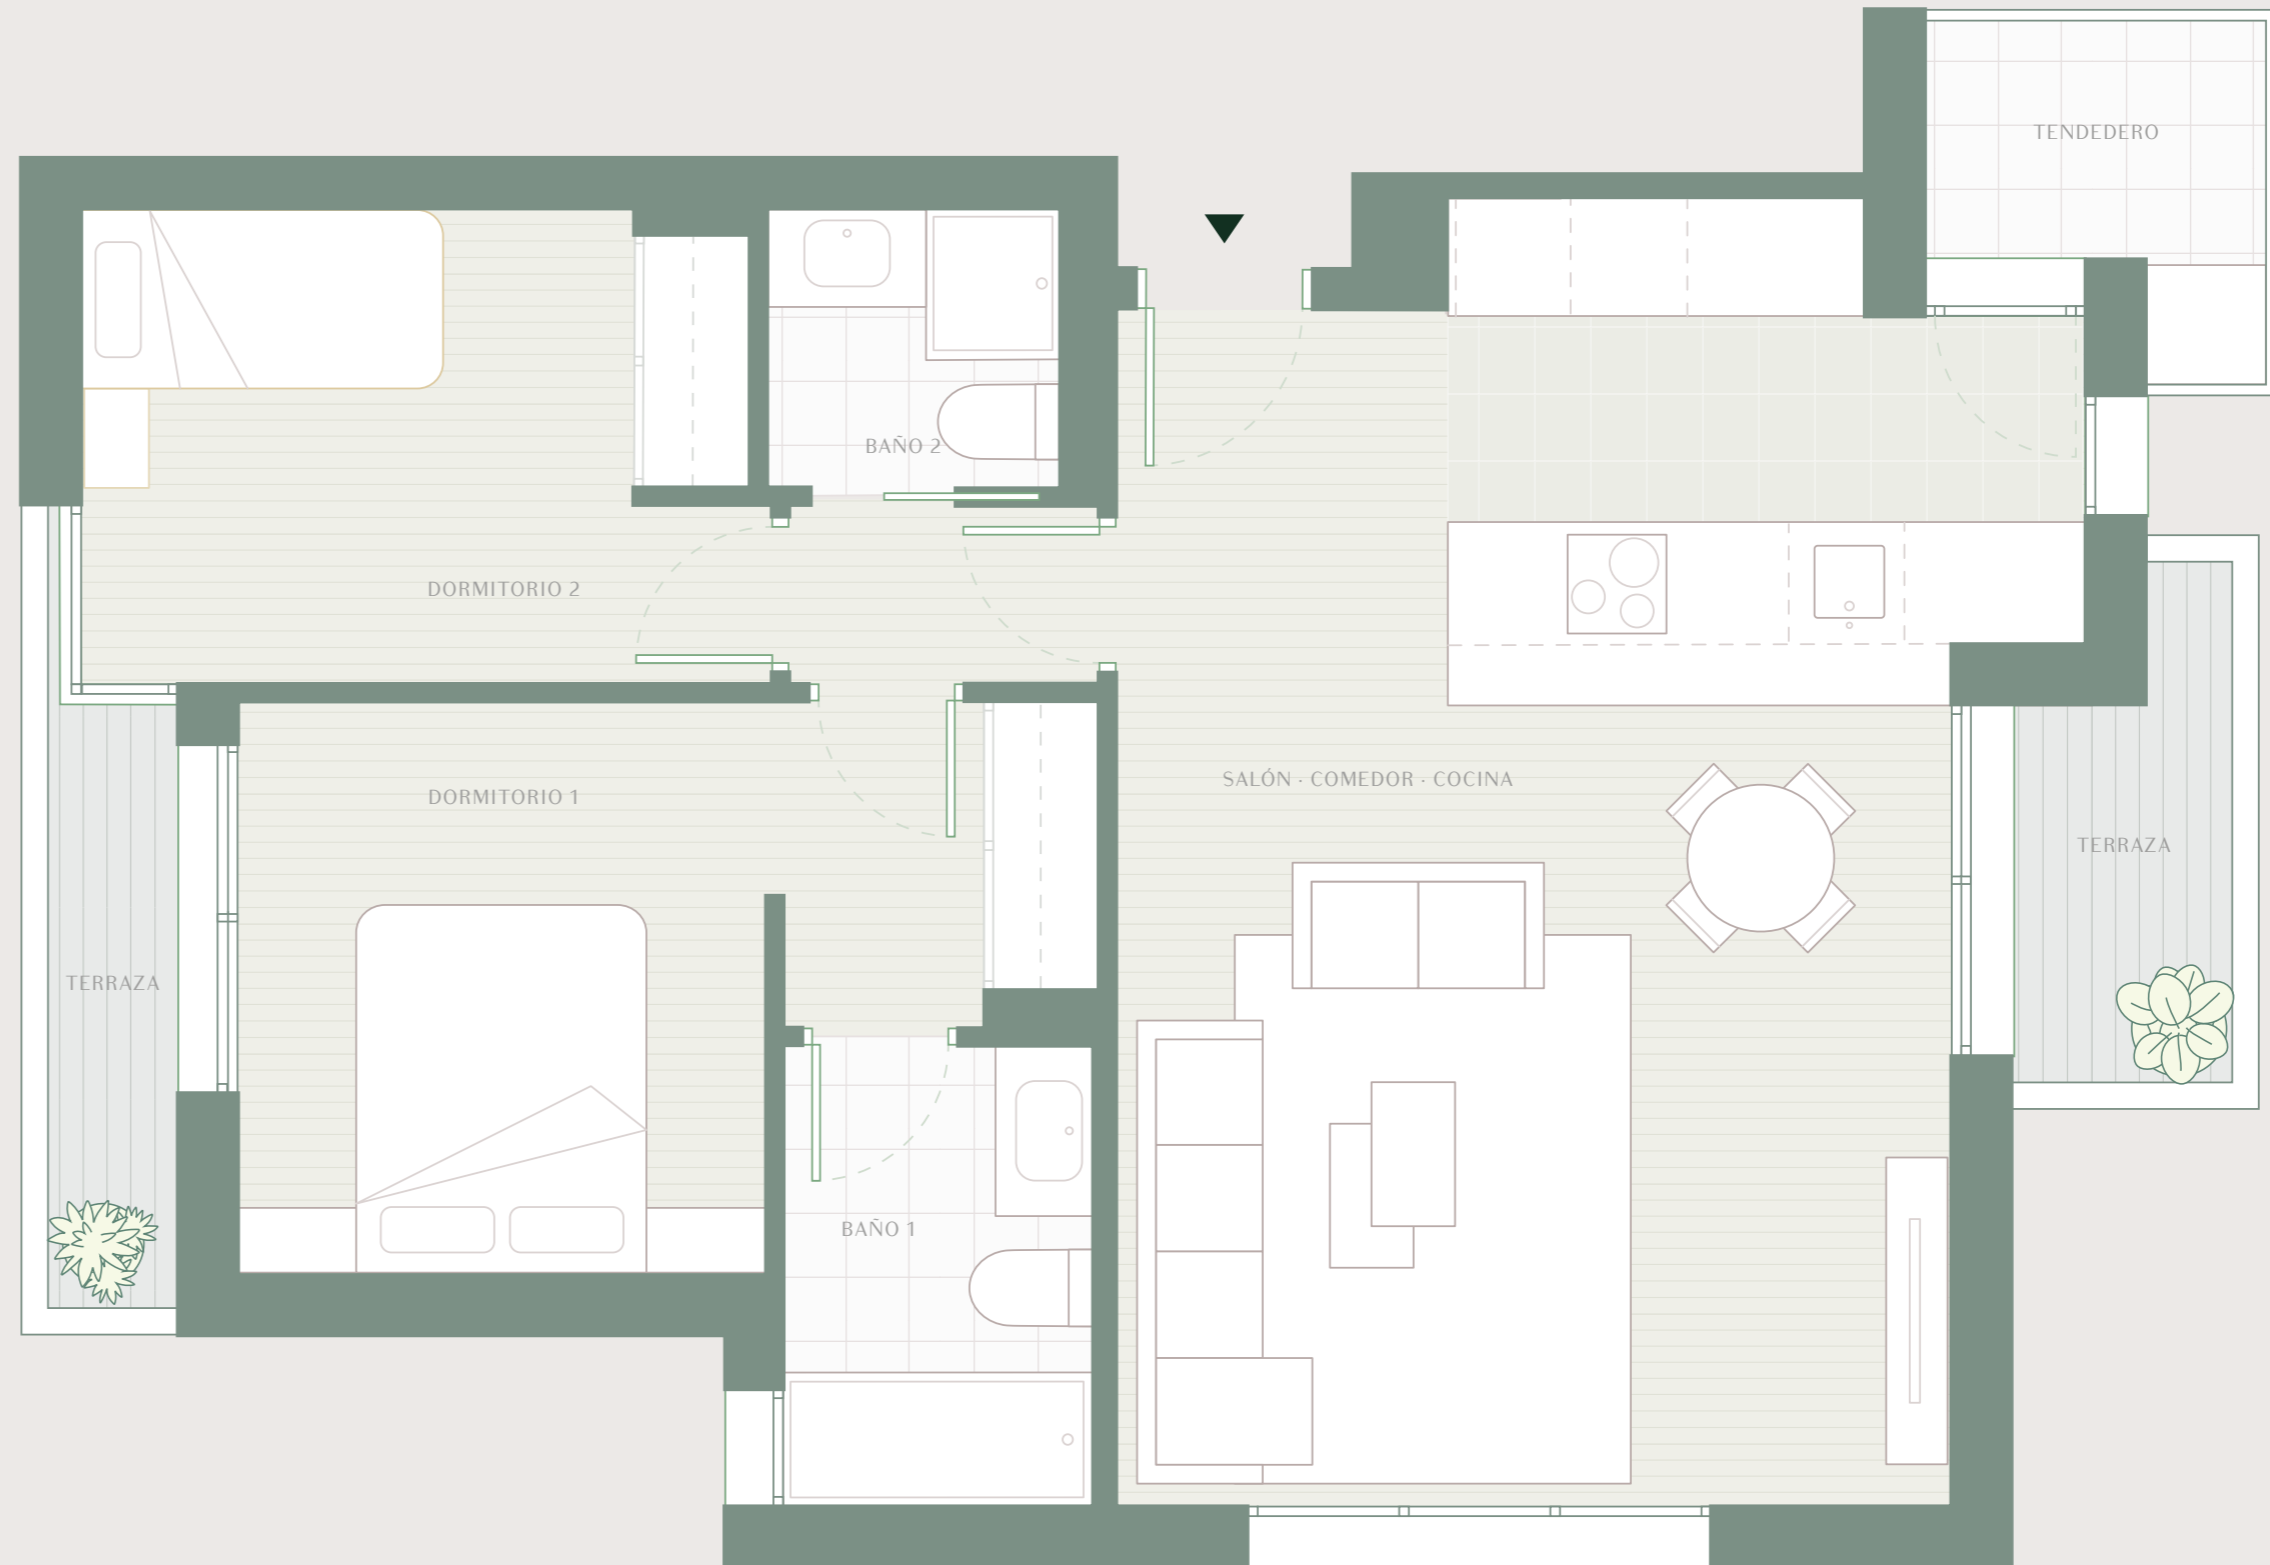

224

ARTURO SORIA
MADRID

PLANTA 1 · LETRA A
BLOQUE 2

DOS DORMITORIOS

Superficie útil	58.72m ²
Sup. Construida	71.18m ²
S.C. y E. C.	90.19m ²
Exteriores	5.93m ²

Los planos mostrados son informativos, sin carácter contractual, susceptibles de ser modificados por necesidades técnicas, jurídicas o comerciales.